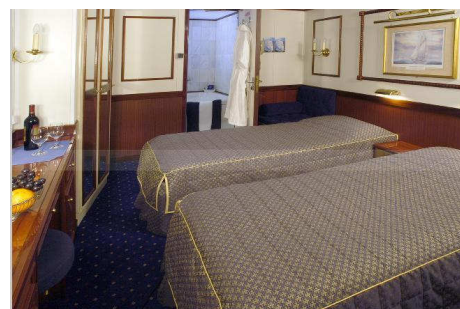

PRECIO DESDE..... **4.225,00 EUR x PAX**

** Precio válido del 25 de Junio al 16 de Agosto

Crucero 12 días / 11 noches..... Precio desde 5.320,00 €/pax

Crucero 11 días / 10 noches..... Precio desde 5.485,00 €/pax

Solicitar suplementos para otras categorías de cabinas o estancias adicionales en otras islas, así como combinados.