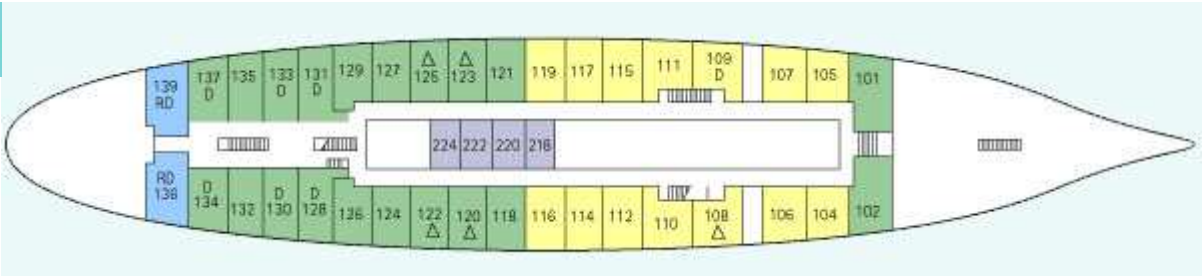

Cubierta Sol

Cubierta Principal Cubierta Clipper

Cubierta Comodoro

Cubierta Sol

La cubierta superior dispone de dos piscinas y en ella encontramos 2 cabinas de categoría lujo.

Cubierta Principal

En esta cubierta encontramos 6 cabinas de categoría lujo.

Cubierta Clipper

En esta cubierta se hallan, además del comedor, la mayoría de las cabinas.

Cubierta Comodoro

En esta cubierta hay cabinas de las categorías 3, 4 y 5.

		
Categoría 1	Categorías 2 a 5	Categoría 6

Cabinas	Superficie media	Descripción de las cabinas
Suite Presidencial	21 m2	Cabina exterior de gran lujo. Se halla situada a popa del barco en la cubierta Clipper. Dispone de cama de matrimonio, mini-bar, cuarto de baño de mármol con jacuzzi.
Categoría 1	14 m2	Cabina de lujo, dispone de cama de matrimonio o dos camas individuales, mini-bar, cuarto de baño con jacuzzi. Acceso directo a cubierta.
Categoría 2	12 m2	Gran cabina exterior, de ocupación doble o triple (según disponibilidad).Cama de matrimonio o dos camas individuales y cuarto de baño con ducha.
Categoría 3	11 m2	Cabina exterior, de ocupación doble o triple (según disponibilidad).Cama de matrimonio o dos camas individuales y cuarto de baño con ducha.
Categoría 4	11 m2	Cabina exterior, de ocupación doble o triple (según disponibilidad).Cama de matrimonio o dos camas individuales y cuarto de baño con ducha.
Categoría 5	11 m2	Cabina exterior o interior de doble o triple ocupación (consultar disponibilidad). Cuenta con cama grande o dos camas individuales y cuarto de baño con ducha.
Categoría 6	9 m2	Cabinas interiores situadas en la cubierta Comodoro. Están provistas de literas. Disponen de cuarto de baño con ducha.