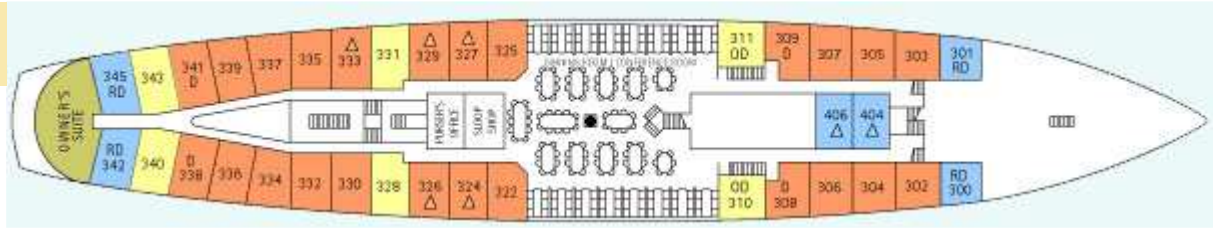

Cubierta Sol

Cubierta Principal Cubierta Clipper

Cubierta Comodoro

Cubierta Sol

La cubierta superior dispone de dos piscinas y en ella encontramos 2 cabinas de categoría lujo.

Cubierta Principal

En esta cubierta encontramos 6 cabinas de categoría lujo.

Cubierta Clipper

En esta cubierta se hallan, además del comedor, la mayoría de las cabinas.

Cubierta Comodoro

En esta cubierta hay cabinas de las categorías 3, 4 y 5.

		
Categoría 1	Categorías 2 a 5	Categoría 6

Cabinas	Superficie media	Descripción de las cabinas
Suite Presidencial	21 m2	Cabina exterior de gran lujo. Se halla situada a popa del barco en la cubierta Clipper. Dispone de cama de matrimonio, mini-bar, cuarto de baño de mármol con jacuzzi.
Categoría 1	14 m2	Cabina de lujo, dispone de cama de matrimonio o dos camas individuales, mini-bar, cuarto de baño con jacuzzi. Acceso directo a cubierta.
Categoría 2	12 m2	Gran cabina exterior, de ocupación doble o triple (según disponibilidad).Cama de matrimonio o dos camas individuales y cuarto de baño con ducha.
Categoría 3	11 m2	Cabina exterior, de ocupación doble o triple (según disponibilidad).Cama de matrimonio o dos camas individuales y cuarto de baño con ducha.
Categoría 4	11 m2	Cabina exterior, de ocupación doble o triple (según disponibilidad).Cama de matrimonio o dos camas individuales y cuarto de baño con ducha.
Categoría 5	11 m2	Cabina exterior o interior de doble o triple ocupación (consultar disponibilidad). Cuenta con cama grande o dos camas individuales y cuarto de baño con ducha.
Categoría 6	9 m2	Cabinas interiores situadas en la cubierta Comodoro. Están provistas de literas. Disponen de cuarto de baño con ducha.