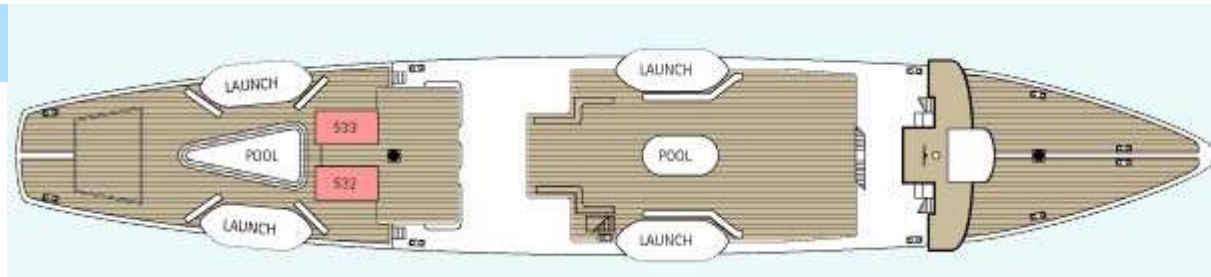

Cubierta Sol

Cubierta Principal Cubierta Clipper

Cubierta Comodoro

Cubierta Sol

La cubierta superior dispone de dos piscinas y en ella encontramos 2 cabinas de categoría lujo.

Cubierta Principal

En esta cubierta encontramos 6 cabinas de categoría lujo.

Cubierta Clipper

En esta cubierta se hallan, además del comedor, la mayoría de las cabinas.

Cubierta Comodoro

En esta cubierta hay cabinas de las categorías 3, 4 y 5.

		
Categoría 1	Categorías 2 a 5	Categoría 6

Cabinas	Superficie media	Descripción de las cabinas
Suite Presidencial	21 m2	Cabina exterior de gran lujo. Se halla situada a popa del barco en la cubierta Clipper. Dispone de cama de matrimonio, mini-bar, cuarto de baño de mármol con jacuzzi.
Categoría 1	14 m2	Cabina de lujo, dispone de cama de matrimonio o dos camas individuales, mini-bar, cuarto de baño con jacuzzi. Acceso directo a cubierta.
Categoría 2	12 m2	Gran cabina exterior, de ocupación doble o triple (según disponibilidad).Cama de matrimonio o dos camas individuales y cuarto de baño con ducha.
Categoría 3	11 m2	Cabina exterior, de ocupación doble o triple (según disponibilidad).Cama de matrimonio o dos camas individuales y cuarto de baño con ducha.
Categoría 4	11 m2	Cabina exterior, de ocupación doble o triple (según disponibilidad).Cama de matrimonio o dos camas individuales y cuarto de baño con ducha.
Categoría 5	11 m2	Cabina exterior o interior de doble o triple ocupación (consultar disponibilidad). Cuenta con cama grande o dos camas individuales y cuarto de baño con ducha.
Categoría 6	9 m2	Cabinas interiores situadas en la cubierta Comodoro. Están provistas de literas. Disponen de cuarto de baño con ducha.